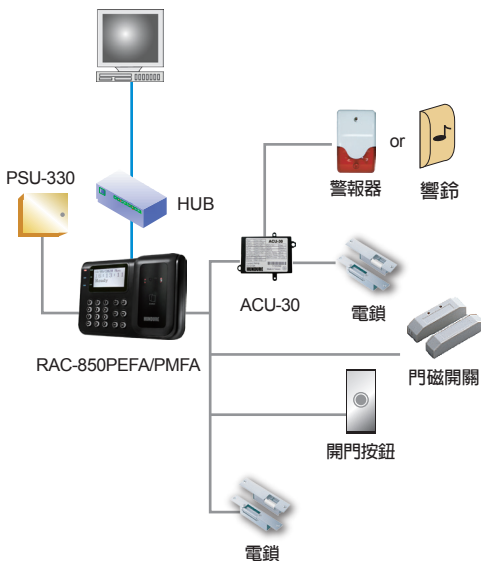

RAC-850PEFA/PMFA 臉型辨識門禁控制主機

功能特色

- 具黑名单設定功能。
- 內建高效記憶鋰電池，斷電可儲存資料一年。
- 主機具單機設定功能，可獨立操作不需電腦連線。
- 採用亂碼加密數值儲存臉部特徵資料，故無洩密之慮。
- 具防拆機偵測及門磁偵測警示功能，強化系統設備之安全。
- 具反脅迫功能，遇緊急狀況開門，同時輸出警報至控制中心。
- 可自訂讀取卡片序號或區塊資料，區塊金鑰可自訂。(RAC-850PMFA)
- 提供128組時間表、128組時段表、8組持續開門時段設定功能(以一週規劃)。
- 具假日時段設定功能，提供每年100組的假日時段設定。(今年/次年可由軟體匯入)。
- 提供32組班別時間表及32組響鈴時間表設定，可定時顯示目前的出勤班別及發出響鈴。(搭配 ACU-30使用)
- 內建 RS-485 & TCP/IP 兩種模式，供電腦連線管理設定用。
- 大型圖文型液晶顯示幕，可顯示日期、時間、公司名稱，並於讀卡時可顯示中 / 英文名字。
- 具儲存空間不足警告功能，當記憶體容量達90%時，主機發出警告聲響，提示管理者收集資料。
- 可自行設定警報解除碼。
- 內建電子計時裝置 (RTC) 提供準確的日期及時間提示。
- 具 Watchdog 設計以確保主機能維持在正常運作。
- 提供10,000人 / 10,000張的臉型管理，18,000 組合法權限，及150,000筆事件記錄。
- 比對速度快，準確，並且支援1:N、1:1等比對功能，臉型比對及設定時具語音提示功能。
- 符合 ISO 14443A 國際標準，內建 Mifare卡讀卡功能。(RAC-850PMFA)

訂購資訊

包裝內容:	<ul style="list-style-type: none"> ■ 主機 x 1 ■ 安裝固定板 x 1 ■ 快速安裝手冊 x 1 ■ 零件包 x 1
支援軟體:	■ HAMS 管理系統
選購:	<ul style="list-style-type: none"> ■ AC-DC 電源變壓器 ■ PSU-330 不斷電電源供應器 ■ ACU-30 控制器

系統架構

規格

型號	RAC-850PEFA	RAC-850PMFA
讀卡格式	EM (125 KHz)	Mifare (13.56MHz)
讀卡距離	6 公分	4 公分
輸入點	3組數位偵測輸入 (門磁x 1、開門按鈕x 1、防拆機偵測x 1)	
輸出點 (內置)	1組電鎖輸出	
輸出點 (外接)	O.C 輸出 x 3 (電鎖/ 警報或響鈴 由外接的 ACU-30 的兩組 Relay 輸出)	
合法權限	18,000 組	
事件記錄	150,000 筆	
臉型容量	10,000人 (每人1張臉，共10,000張)	
辨認模式	1 : 1 / 1 : N	
臉型驗證速度	<1秒 (比對 10,000次)	
誤認率 (FAR)	<0.01%	
LED顯示器	電源 / OK / 通訊 指示燈	
LCD 顯示器	128 x 64 圖文型液晶顯示器	
按鍵	18Keys (F1~F6, 0~9, *, #)	
計時裝置	有	
音頻提示	蜂鳴器 與 主機操作語音提示	
ID 或 IP 設定	在主機以按鍵設定	
電源輸入	DC 12V / 1.5A	
消耗電流	1.5A (max.)	
通訊介面	RS-485 / TCP/IP	
傳輸速率	RS-485 : 9,600/19,200 bps-N-8-1, TCP/IP : 10/100 Mbps	
工作溫度	0°C ~ 55°C / 32°F ~ 131°F	
相對濕度	20% ~ 80% (不凝結成水珠的狀態環境下)	
體積 (mm)	142 (L) x 200 (W) x 38 (H)	